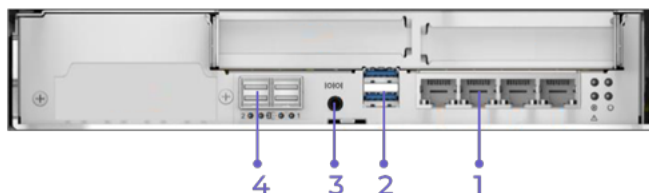

1	Кнопка питания с индикатором
2	Индикатор идентификации устройства (UID)
3	Индикатор неисправности