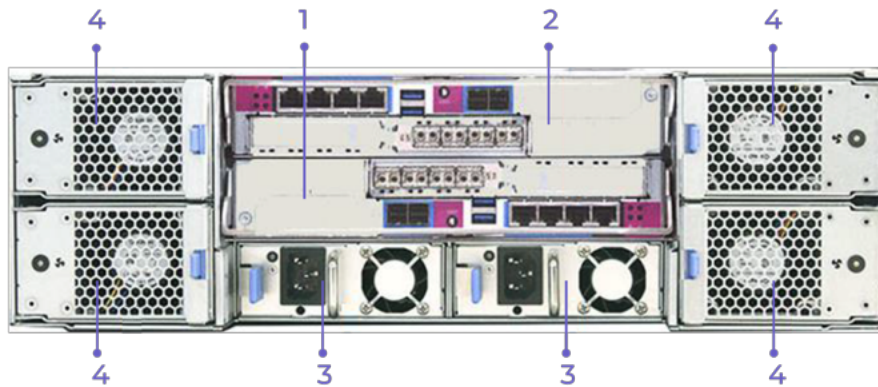

## Вид фронтальной и задней панели СХД DEPO Storage 4312

1	Контрольная панель
2	12 отсеков с поддержкой горячей замены накопителей

1	Контроллер 1
2	Контроллер 2
3	Блоки питания

## Вид фронтальной и задней панели СХД DEPO Storage 4325

1	Контрольная панель
2	25 отсеков с поддержкой горячей замены накопителей

1	Контроллер 1
2	Контроллер 2
3	Блоки питания

## Вид фронтальной и задней панели СХД DEPO Storage 4348

1	Контрольная панель
2	48 отсеков с поддержкой горячей замены накопителей

1	Контроллер 1
2	Контроллер 2
3	Блоки питания
4	Вентиляторы

## Вид контрольной панели

1	Кнопка питания с индикатором
2	Индикатор идентификации устройства (UID)
3	Индикатор неисправности

1	4 порта Ethernet 1 Гбит/с для управления
2	2 порта USB
3	1 последовательный порт отладки
4	2 *12Gb SAS3.0 для дисковых полок расширения