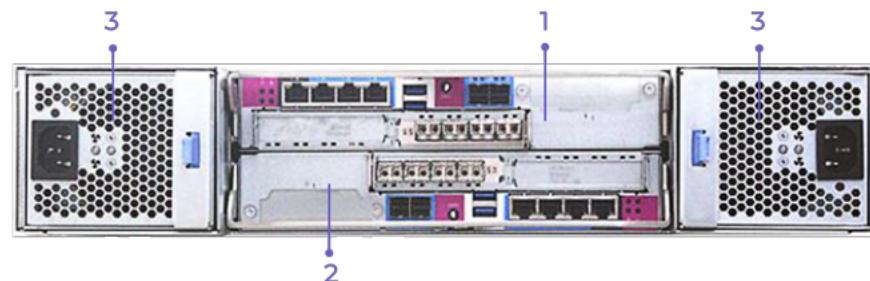

## Вид фронтальной и задней панели СХД DEPO Storage 4312

1	Контрольная панель
2	12 отсеков с поддержкой горячей замены накопителей

1	Контроллер 1
2	Контроллер 2
3	Блоки питания

## Вид фронтальной и задней панели СХД DEPO Storage 4325

1	Контрольная панель
2	25 отсеков с поддержкой горячей замены накопителей

1	Контроллер 1
2	Контроллер 2
3	Блоки питания