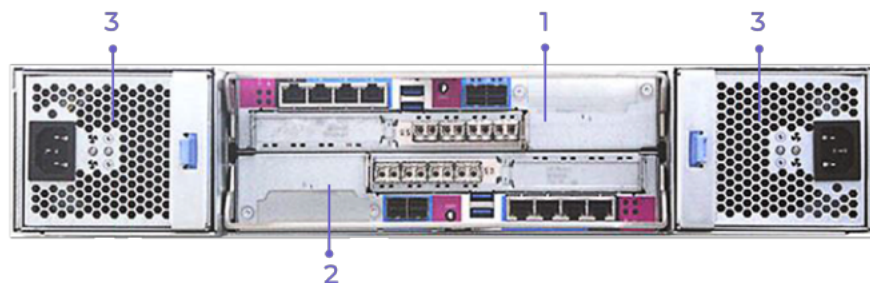

**Интеллектуальное выделение томов (thin-provisioning):** физическое пространство дисков более не лимитирует логический размер томов СХД. Обеспечивается добавление физических накопителей при необходимости расширения дискового пространства без остановки работы системы хранения.

**Интеллектуальные алгоритмы RAID:** поддерживается два режима работы - традиционный RAID (TRAITD) или интеллектуальный RAID. Поддерживается два метода горячего резервирования (hot spare): горячее резервирование диска или горячая замена выделенного пространства хранения. Поддерживается миграция Online RAID и защита RAID при выходе из строя одного или двух накопителей. Также есть возможность защиты от выхода из строя трех накопителей (Triple-Parity RAID). Эти механизмы обеспечивают защиту данных с нулевыми потерями. Реализованные механизмы позволяют значительно ускорить восстановление.

## Вид фронтальной и задней панели СХД DEPO Storage 4312

1	Контрольная панель
2	12 отсеков с поддержкой горячей замены накопителей

1	Контроллер 1
2	Контроллер 2
3	Блоки питания